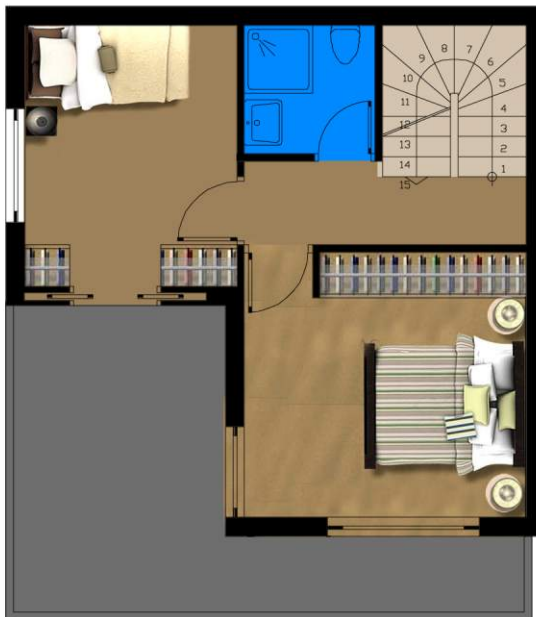

Συνολικά Τετραγωνικά	145τμ
Αριθμός Υπνοδωματίων	2
Όροφοι	2

### Χώροι Ισογείου

- Κουζίνα
- Τραπεζαρία
- Καθιστικό
- Βεράντα

### Χώροι Ορόφου

- Master Υπνοδωμάτιο
- Υπνοδωμάτιο
- Μπάνιο-WC

<b>Συνολικά Τετραγωνικά</b>	<b>145τμ</b>
<b>Αριθμός Υπνοδωματίων</b>	<b>2</b>
<b>Όροφοι</b>	<b>2</b>